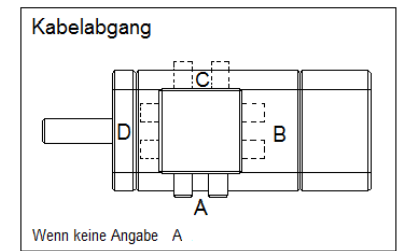

Maßblatt - #303406 - KTE3 80 G 4 IE3 in Angebot An156385 Position 1
Kabelverschraubung: 1x M20x1,5

Maximale Einschraubtiefe Flansch - Befestigung LA: 12 mm
 Flange screw-in depth max

KÜENLE Antriebssysteme GmbH&Co.KG
 Saarstraße 41-43 71282 Hemmingen
 TEL: 07150/942-0 FAX: 07150/942270
 info@kueenle.de www.kueenle.de