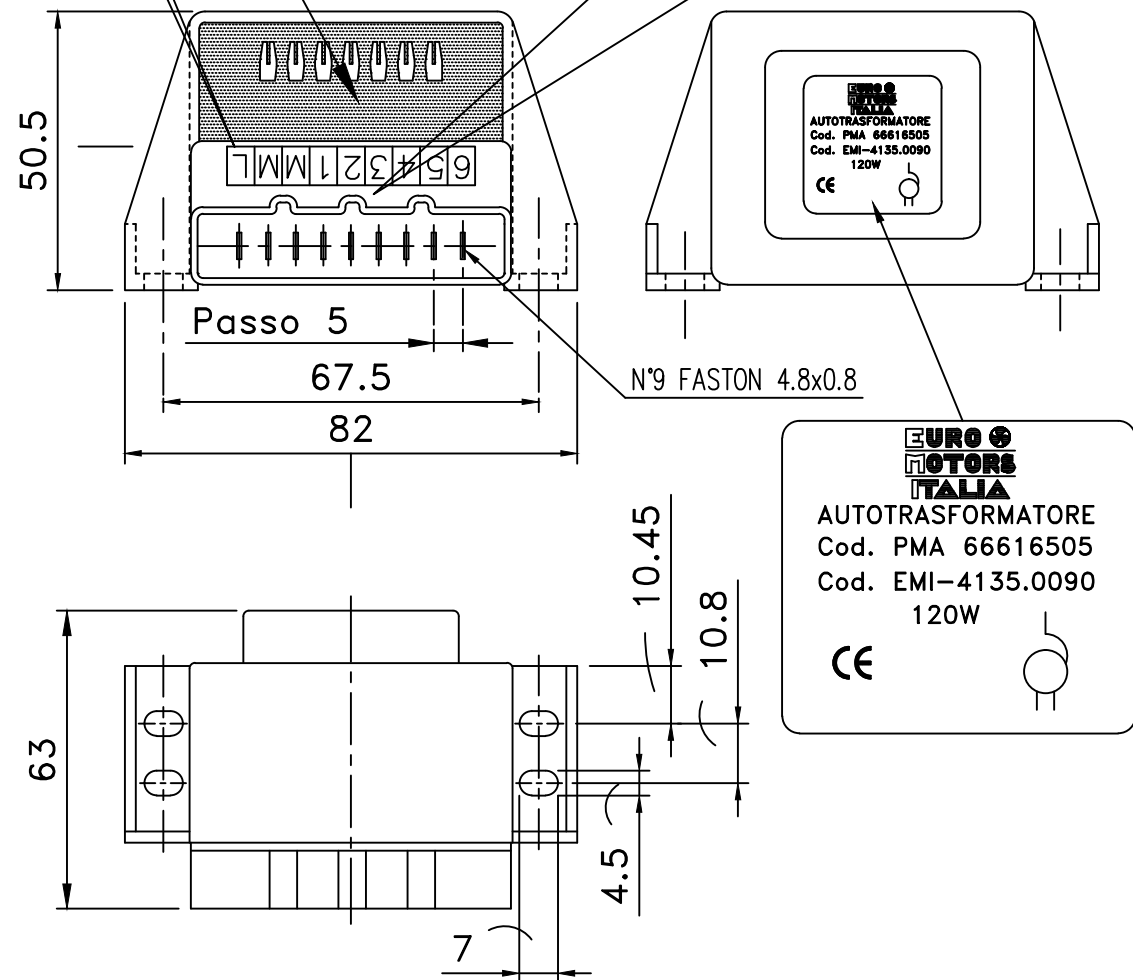

SCHEMA COLLAUDO CONTROLLO QUALITA'

ATTENZIONE: Le lettere e i numeri devono essere in questa posizione.

LA RESINA DEVE COPRIRE TOTALMENTE LA BOBINA

Tassativo materiale
ULTRAMID A3X2G5-Glow Wire-
RESINA DI COLORE ROSSO
Solo lato connessioni

EURO MOTORS ITALIA

DENOMINAZIONE : AUTOTRASFORMATORE
120W-Cod.fornitore:66616505

Dis.

Visto

Data 20-10-09

Scala

3	17-02-21
2	30-07-19
1	02-05-13

Numero Data

MODIFICHE

CODICE :

4135.0090

- 3)-AGGIUNTO NOTA <<SOLO LATO CONNESSIONI>> MATERIALE ULTRAMID A3X2G5.
2)-AGGIUNTO NOTA TASSATIVO MATERIALE ULTRAMID A3X2G5 (EMAIL 26-07-19)
1)-Modificato valore alimentazione, era 220V.