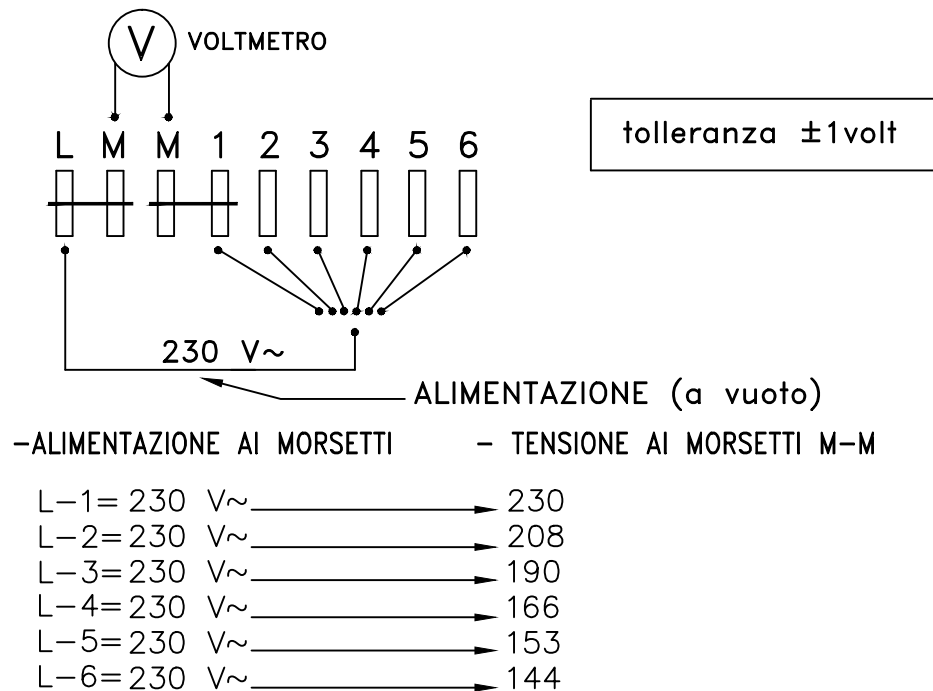

SCHEMA COLLAUDO CONTROLLO QUALITA'

ATTENZIONE: Le lettere e i numeri devono essere in questa posizione.

LA RESINA DEVE COPRIRE TOTALMENTE LA BOBINA

Tassativo materiale
ULTRAMID A3X2G5-Glow Wire-
RESINA DI COLORE ROSSO
Solo lato connessioni

EURO MOTORS ITALIA

DENOMINAZIONE : AUTOTRASFORMATORE
120W-Cod.fornitore:66616505

Dis.

Visto

Data 20-10-09

Scala

3	17-02-21
2	30-07-19
1	02-05-13

Numero Data

MODIFICHE

CODICE :

4135.0090

- 3)-AGGIUNTO NOTA <<SOLO LATO CONNESSIONI>> MATERIALE ULTRAMID A3X2G5.
2)-AGGIUNTO NOTA TASSATIVO MATERIALE ULTRAMID A3X2G5 (EMAIL 26-07-19)
1)-Modificato valore alimentazione, era 220V.