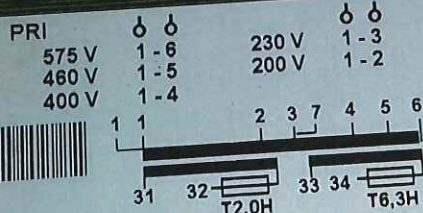

**mdexx**

TAM5596-0EV30-0JS1

1,05 kVA

ta 40°C / B

EN 61558

50...60 Hz

Ia0i0i0

**CTB** us  
CTB130

Made in Czech Republic

SEC 1 230 V / 3,7 A  
Siemens 3RV1011-1FA10 / 4,6 A

SEC 2 24 V / 2,08 A  
T 2,0H

SEC 3 24 V / 6,25 A  
T 6,3H

SEC 1 + SEC 2 + SEC 3 gleichzeitig belastbar

77074