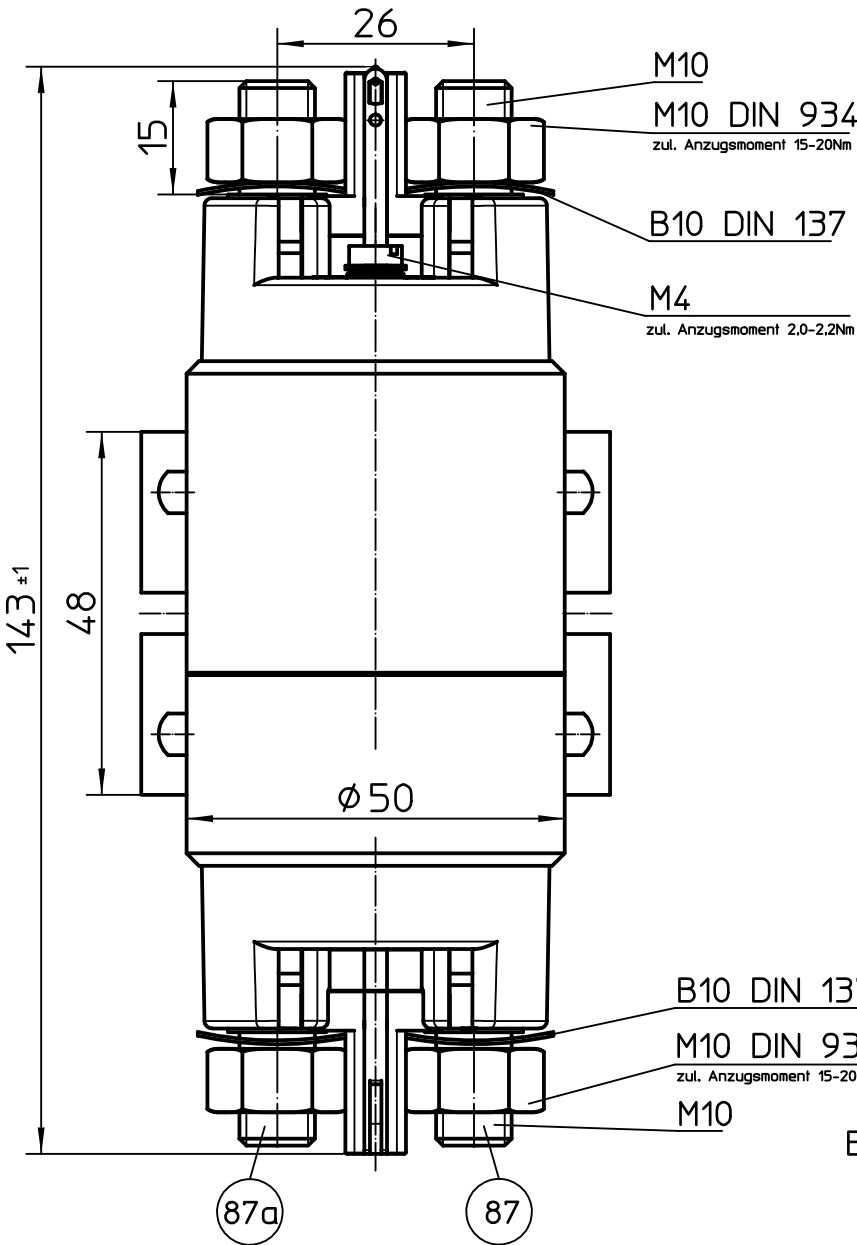

# Leistungsrelais 300A (12V-)

Wechsler Standardflansch

Für diese Zeichnung behalten wir uns das Urheberrecht gemäß DIN 34 vor.

Schaltbild

Befestigungsmaße

Datum	Name	Freimaßtoleranz	Maßstab
Bearb. 06.03.2015	Mielk	DIN ISO 2768 cL	1:1
Gepr. 05.08.2015	Mielk		

Zeichnungs-Nr.:	29-321-11
Vers.Nr.:	