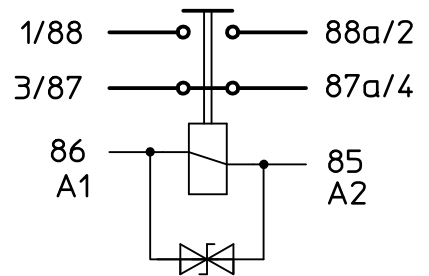

# Leistungsrelais 300A (12V-)

Wechsler Standardflansch

Für diese Zeichnung behalten wir uns das Urheberrecht gemäß DIN 34 vor.

Schaltbild

Befestigungsmaße

Datum	Name	Freimaßtoleranz	Maßstab
Bearb. 06.03.2015	Mielk	DIN ISO 2768 cL	1:1
Gepr. 05.08.2015	Mielk		

Zeichnungs-Nr.:	29-321-11
Vers.Nr.:	