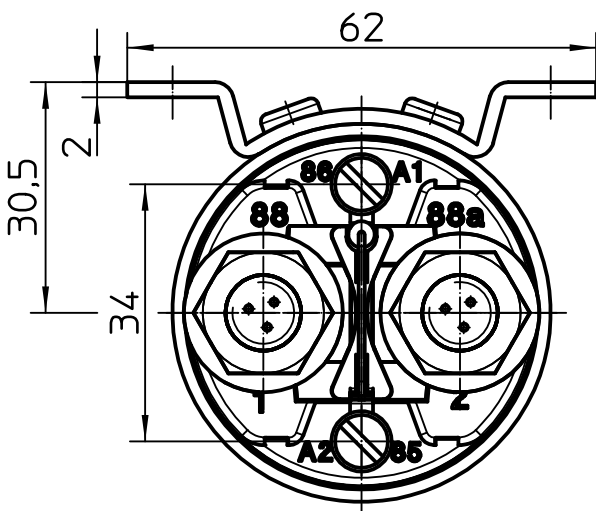

# Leistungsrelais 300A (12V-)

Wechsler Standardflansch

Für diese Zeichnung behalten wir uns das Urheberrecht gemäß DIN 34 vor.

Schaltbild

Befestigungsmaße

Datum	Name	Freimaßtoleranz	Maßstab
Bearb. 06.03.2015	Mielk	DIN ISO 2768 cL	1:1
Gepr. 05.08.2015	Mielk		

Zeichnungs-Nr.:	29-321-11
Vers.Nr.:	