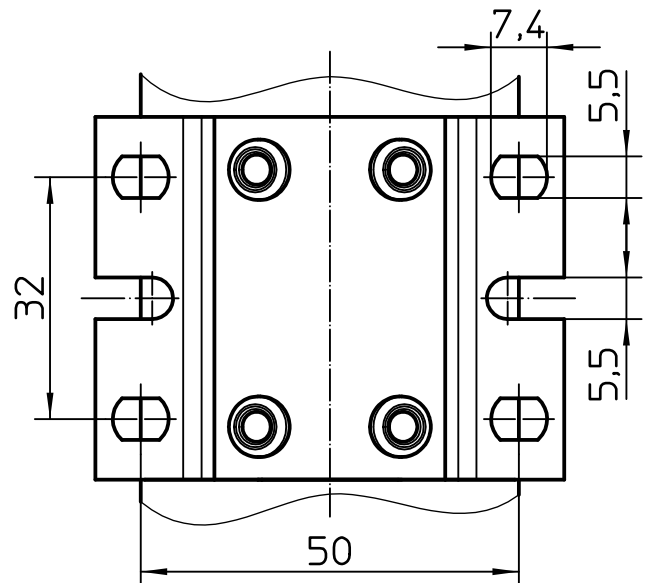

# Leistungsrelais 300A (12V-)

Wechsler Standardflansch

Für diese Zeichnung behalten wir uns das Urheberrecht gemäß DIN 34 vor.

Schaltbild

Befestigungsmaße

Datum	Name	Freimaßtoleranz	Maßstab
Bearb. 06.03.2015	Mielk	DIN ISO 2768 cL	1:1
Gepr. 05.08.2015	Mielk		

Zeichnungs-Nr.:	29-321-11
Vers.Nr.:	