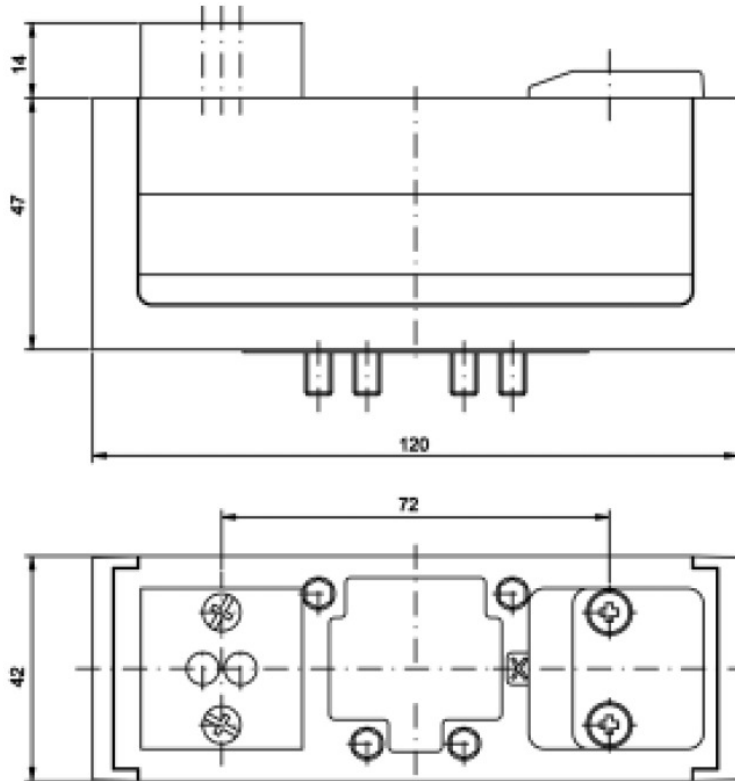

Übersicht

Symbol	ISO	VW-Mat. Nr.	Artikelnummer
 <p>Mit Differenzkolben</p>	1	39D1341/A1	DX1-651/3000882
	3	39D1341/A3	DX3-651/3000883
	1	39D1341/C1	DX1-611/3000884
	3	39D1341/C3	DX3-611/3000885

Technische Daten und Abmessungen:

Inkl. Dichtungen und Befestigungsschrauben

	ISO 1	ISO 3
Anschlussplatte :	ISO 5599 Größe 1	ISO 5599 Größe 3
Durchmesser :		6mm
Medium :		komprimierte Luft
Schmierung :	nicht erforderlich (begonnene Schmierung muss fortgesetzt werden)	
Fluid :		40µm
Temperaturbereich :	-10 C bis +60°C	
Arbeitsdruck :	0 bis 16 bar	
Pilotdruck :	2 bis 12 bar	
Gewicht	0,35 kg	1,10 kg

39D1341/A1

DX1-651/3000882

39D1341/A3

DX3-651/3000883

39D1341/C1

DX1-611/3000884

39D1341/C3

DX3-611/3000885