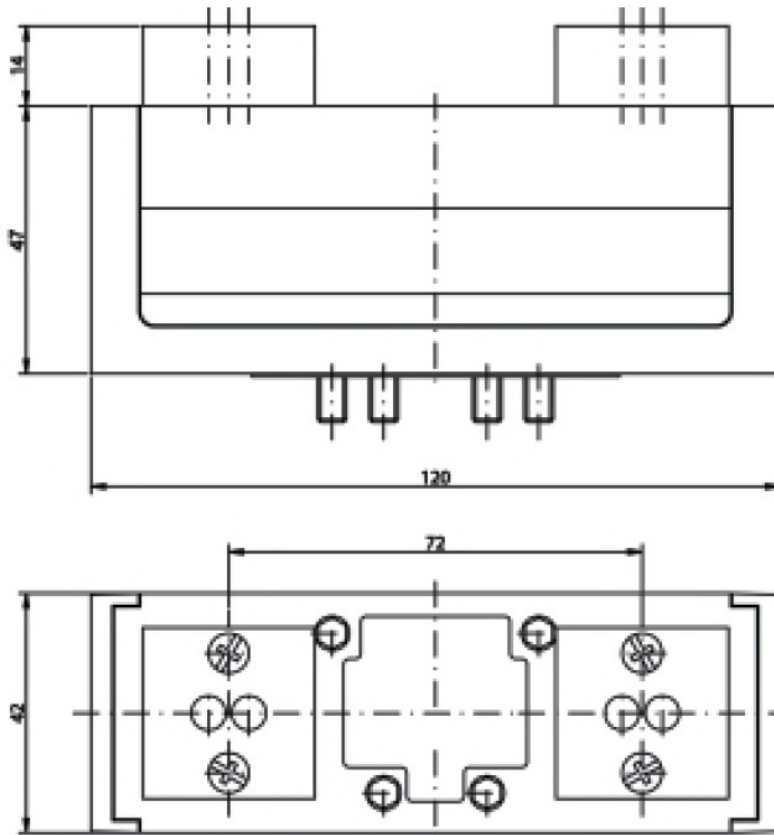

Inkl. Dichtungen und Befestigungsschrauben

	ISO 1	ISO 3
Anschlussplatte :	ISO 5599 Größe 1	ISO 5599 Größe 3
Durchmesser :		6mm
Medium :		komprimierte Luft
Schmierung :	nicht erforderlich (begonnene Schmierung muss fortgesetzt werden)	
Fluid :		40µm
Temperaturbereich :	-10 C bis +60°C	
Arbeitsdruck :	0 bis 16 bar	
Pilotdruck :	2 bis 12 bar	
Gewicht	0,35 kg	1,10 kg

39D1341/A1

DX1-651/3000882

39D1341/A3

DX3-651/3000883

39D1341/C1

DX1-611/3000884

39D1341/C3

DX3-611/3000885