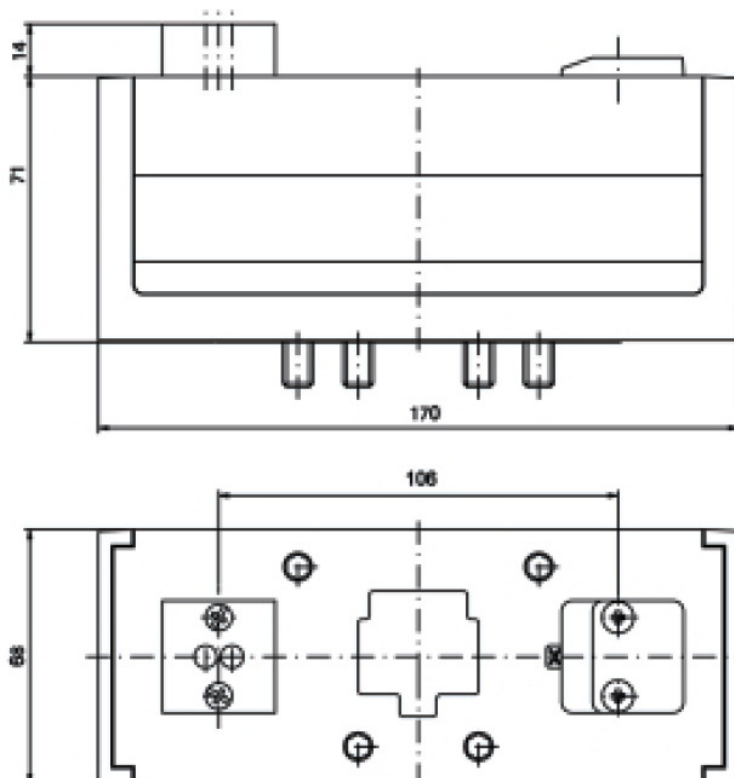

Inkl. Dichtungen und Befestigungsschrauben

	ISO 1	ISO 3
Anschlussplatte :	ISO 5599 Größe 1	ISO 5599 Größe 3
Durchmesser :		6mm
Medium :		komprimierte Luft
Schmierung :	nicht erforderlich (begonnene Schmierung muss fortgesetzt werden)	
Fluid :		40µm
Temperaturbereich :	-10 C bis +60°C	
Arbeitsdruck :	0 bis 16 bar	
Pilotdruck :	2 bis 12 bar	
Gewicht	0,35 kg	1,10 kg

39D1341/A1

DX1-651/3000882

39D1341/A3

DX3-651/3000883

39D1341/C1

DX1-611/3000884

39D1341/C3

DX3-611/3000885