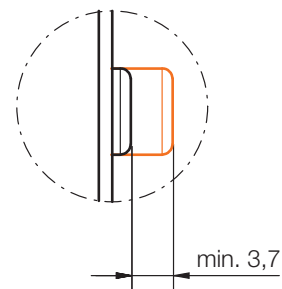

A5730 /...

Zykluszähler, mechanisch
 Cycle counter, mechanical
 Compteur de cycle, mécanique

Einbaumaße
 Mounting dimensions
 Dimensions de montage

b1	h1	t1	Nr./No.
47,5	38	24,5	A5730/47,5x38x24,5