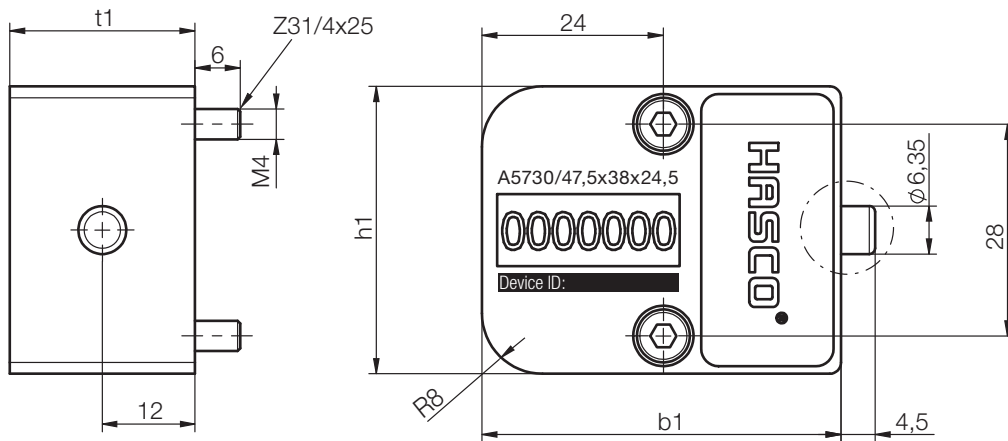

A5730 /...

Zykluszähler, mechanisch
 Cycle counter, mechanical
 Compteur de cycle, mécanique

Einbaumaße
 Mounting dimensions
 Dimensions de montage

b1	h1	t1	Nr./No.
47,5	38	24,5	A5730/47,5x38x24,5