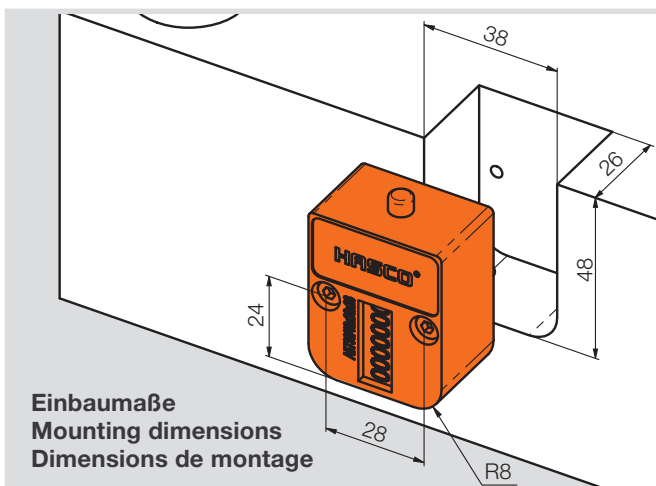

A5730 /...

Zykluszähler, mechanisch
 Cycle counter, mechanical
 Compteur de cycle, mécanique

Einbaumaße
 Mounting dimensions
 Dimensions de montage

b1	h1	t1	Nr./No.
47,5	38	24,5	A5730/47,5x38x24,5