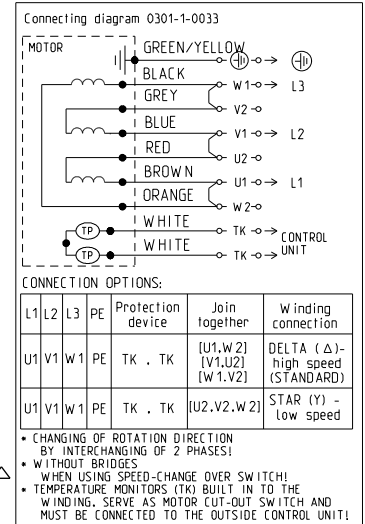

BLOWING  
 AIRFLOW DIRECTION  
 SMER ZRAKA

Standardna vezava je TRIKOT Δ  
 V primeru vezave ZVEZDA Y  
 glej nalepko v pokrovu  
 Standard connection scheme is DELTA Δ  
 If required STAR Y see the  
 connection diagram in the cover

**Opomba:**  
 Vzmetna ploščica na kabelski strani.  
 - navodilo za kontrolo ventilatorja 0301-1-4506  
 - checking instruction 0301-1-4506

**HOMER** MADE IN SLOVENIA **CE** DATE  
 R13R-5030HP-4T2-7056  
 3~400V D/Y 50Hz 630/480W 1,75/0,85A  
 1415/1260RPM IP54 INS.CL.F TH.PROT.  
 ROT. ←