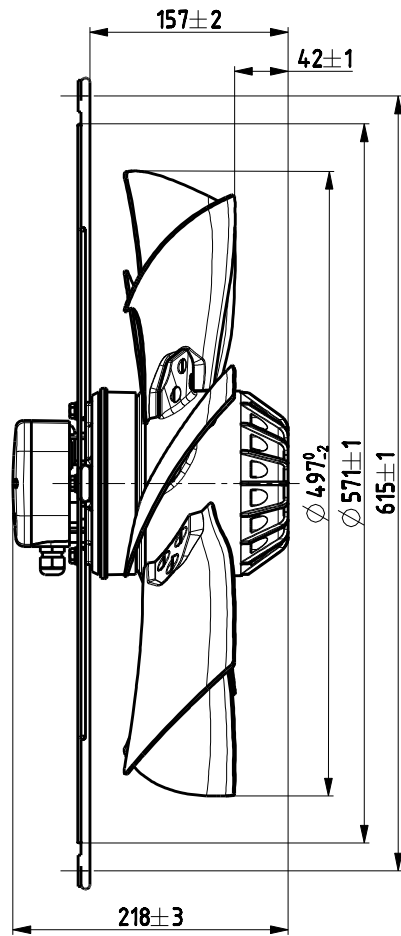

BLOWING  
 AIRFLOW DIRECTION  
 SMER ZRAKA

Standardna vezava je TRIKOT Δ  
 V primeru vezave ZVEZDA Y  
 glej nalepko v pokrovu  
 Standard connection scheme is DELTA Δ  
 If required STAR Y see the  
 connection diagram in the cover

**Opomba:**  
 Vzmetna ploščica na kabelski strani.  
 - navodilo za kontrolo ventilatorja 0301-1-4506  
 - checking instruction 0301-1-4506

**HOMER** MADE IN SLOVENIA **CE** DATE  
 R13R-5030HP-4T2-7056  
 3~400V D/Y 50Hz 630/480W 1,75/0,85A  
 1415/1260RPM IP54 INS.CL.F TH.PROT.  
 ROT. ←