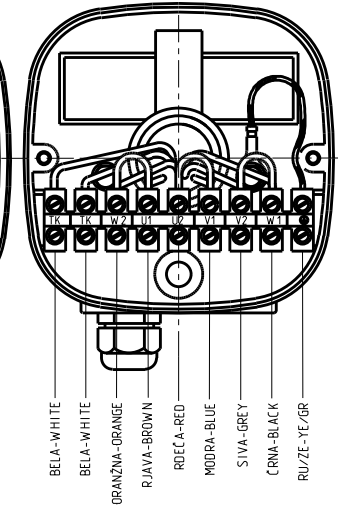

BLOWING  
 AIRFLOW DIRECTION  
 SMER ZRAKA

Standardna vezava je TRIKOT Δ  
 V primeru vezave ZVEZDA Y  
 glej nalepko v pokrovu  
 Standard connection scheme is DELTA Δ  
 If required STAR Y see the  
 connection diagram in the cover

**Opomba:**  
 Vzmetna ploščica na kabelski strani.  
 - navodilo za kontrolo ventilatorja 0301-1-4506  
 - checking instruction 0301-1-4506

**HOMER** MADE IN SLOVENIA **CE** DATE  
 R13R-5030HP-4T2-7056  
 3~400V D/Y 50Hz 630/480W 1,75/0,85A  
 1415/1260RPM IP54 INS.CL.F TH.PROT.  
 ROT. ←