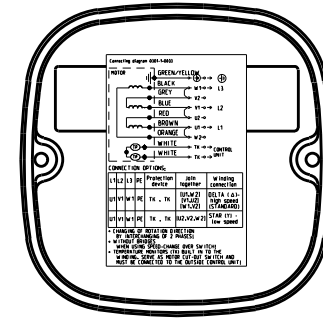

BLOWING  
 AIRFLOW DIRECTION  
 SMER ZRAKA

Standardna vezava je TRIKOT Δ  
 V primeru vezave ZVEZDA Y  
 glej nalepko v pokrovu  
 Standard connection scheme is DELTA Δ  
 If required STAR Y see the  
 connection diagram in the cover

**Opomba:**  
 Vzmetna ploščica na kabelski strani.  
 - navodilo za kontrolo ventilatorja 0301-1-4506  
 - checking instruction 0301-1-4506

**HOMER** MADE IN SLOVENIA **CE** DATE  
 R13R-5030HP-4T2-7056  
 3~400V D/Y 50Hz 630/480W 1,75/0,85A  
 1415/1260RPM IP54 INS.CL.F TH.PROT.  
 ROT. ←

<b>HOMER</b>		METOLERRANCE HERE UNTOLERANCED DIM.		ISO 2768-m		MERLO/FORMAT 1:4 / A3				
<b>Hidria Rotomatika</b>		POVRŠINSKA OBD. SURFACE TEXTURE		MATERIAL		NAZIVA/TITLE: VENTILATOR HEF R13R-5030HP-4T2-7056				
1		226/10	13-Avg-2010	Uroš T.	KODA/ CODE: 0313-4-1145		VERZJA/ REV: 0313-4-1145		LIST/ SHEET: 1	
ST.		ST.SPR.	DATUM	PODPIS					OD/ OF: 1	