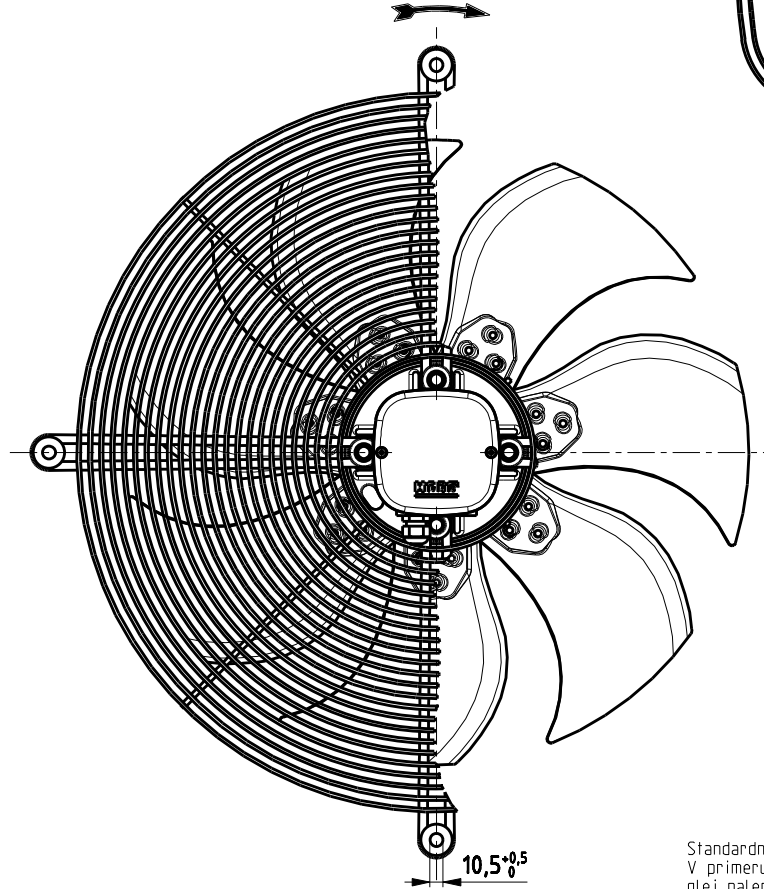

BLOWING  
 AIRFLOW DIRECTION  
 SMER ZRAKA

Standardna vezava je TRIKOT Δ  
 V primeru vezave ZVEZDA Y  
 glej nalepko v pokrovu  
 Standard connection scheme is DELTA Δ  
 If required STAR Y see the  
 connection diagram in the cover

**Opomba:**  
 Vzmetna ploščica na kabelski strani.  
 - navodilo za kontrolo ventilatorja 0301-1-4506  
 - checking instruction 0301-1-4506

**HOMER** MADE IN SLOVENIA **CE** DATE  
 R13R-5030HP-4T2-7056  
 3~400V D/Y 50Hz 630/480W 1,75/0,85A  
 1415/1260RPM IP54 INS.CL.F TH.PROT.  
 ROT. ←

<b>HOMER</b>		METOLERRANCE HERE UNTOLERANCED DIM.		ISO 2768-m		MERLO/FORMAT 1:4 / A3				
<b>Hidria Rotomatika</b>		POVRŠINSKA OBD. SURFACE TEXTURE		MATERIAL		NAZIVA/TITLE: VENTILATOR HEF R13R-5030HP-4T2-7056				
1		226/10	13-Avg-2010	Uroš T.	KODA/ CODE: 0313-4-1145		VERZJA/ REV: 0313-4-1145		LIST/ SHEET: 1	
ST.		ST.SPR.	DATUM	PODPIS					OD/ OF: 1	