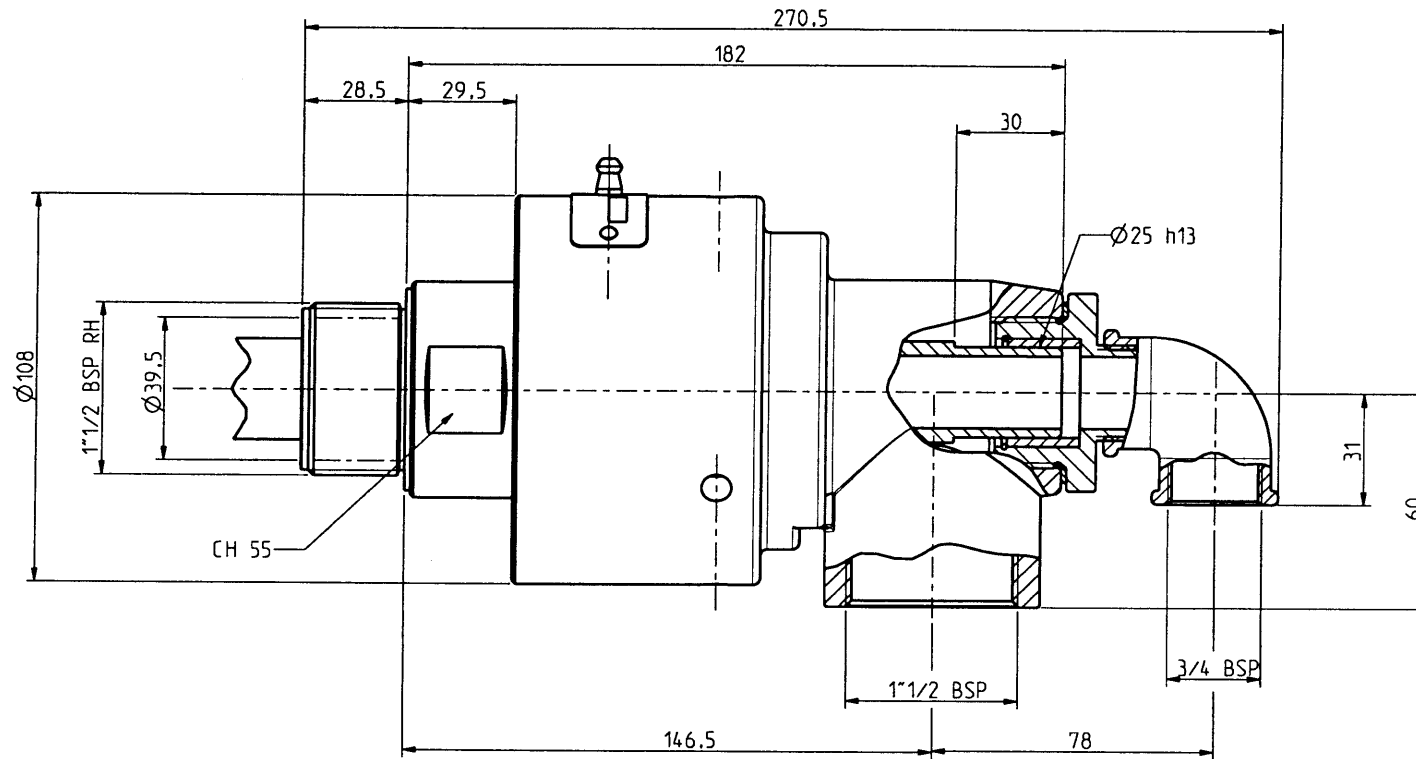

TURIAN in Deutschland: MOEBIUS GmbH
 Im Herrgarten 24
 65527 Niedernhausen
 Tel: 06127-78544
 Fax: 06127-78548

TARGHETTA
GR 40 R-RH
p 40 bar
T 170 °C
N 2500 RPM

GR 40 R-RH

SIPHON TUBE NOT INCLUDED

5				quantità	RUGOSITÀ μm Ra = 0.2 Ra = 0.8 Ra = 3.2 Ra = 12 Grezzo
4					
3				smussi non quotati 0.3 mm	
2					
1				trattamento	
	descrizione modifica	data	firma		
materiale		componente		modello	
		GR_40_R_ASS		GR 40 R	
data	firma	TOLLERANZA GENERALE DI LAVORAZIONE GRADO DI PRECISIONE UNI 5307 <input type="checkbox"/> Grosso <input type="checkbox"/> Medio <input type="checkbox"/> Preciso		scala	
03-05-05				1,000	
TURIAN		descrizione			
Castellanza		GIUNTO ROT. 1" 1/2 G			
		N° disegno		8251	A