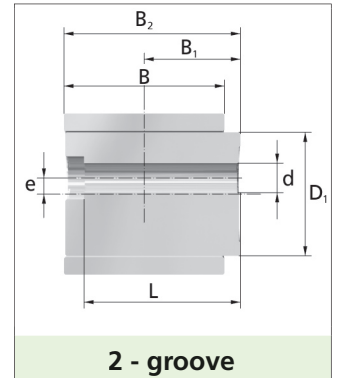

Type M, heavy series with excenter

Type M, light weight series without excenter

| Type | max. belt width [mm] | B [mm] | B ₁ [mm] | B ₂ [mm] | D [mm] | D ₁ [mm] | L [mm] | e [mm] | s [mm] | d [mm] | Bearing type 1-/2-groove |
|-------------|----------------------|--------|---------------------|---------------------|--------|---------------------|--------|--------|--------|--------|--------------------------|
| BSR 71100 | 10 | 14 | 16 | 23 | 28 | 17,5 | - | - | - | - | 1 |
| BSR 71300 | 25 | 27 | 26 | 39,5 | 28 | 17,5 | - | - | - | - | 2 |
| M 40/60-0 | 32 | 40 | 26 | 46 | 60 | 46 | 37,5 | 6 | 35 | 11 | 1 |
| M 60/60-0 | 50 | 60 | 36 | 66 | 60 | 46 | 57,5 | 6 | 35 | 11 | 2 |
| M 110/60-0 | 100 | 110 | 61 | 116 | 60 | 46 | 106,5 | 5 | 35 | 13 | 2 |
| M 60/120-0 | 50 | 60 | 35 | 70 | 120 | 94 | 57,5 | 17 | 70 | 17 | 2 |
| M 110/120-0 | 100 | 110 | 60 | 120 | 120 | 94 | 107,5 | 17 | 70 | 17 | 2 |
| M 85/180-0 | 75 | 85 | 45 | 95 | 180 | 137 | 78,5 | 30 | 70 | 26 | 2 |
| M 160/180-0 | 150 | 160 | 83 | 170 | 180 | 137 | 153,5 | 30 | 70 | 26 | 2 |

Further dimensions and data please inquire.