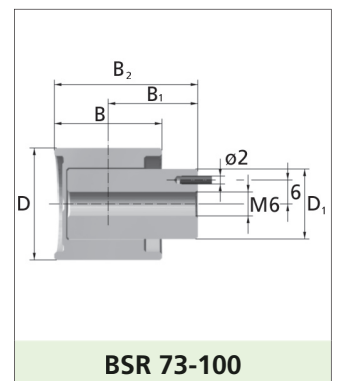

Type M, heavy series with excenter

Type M, light weight series without excenter

| Type | max. belt width [mm] | B [mm] | B ₁ [mm] | B ₂ [mm] | D [mm] | D ₁ [mm] | L [mm] | e [mm] | s [mm] | d [mm] | Bearing type 1-/2-groove |
|-------------|----------------------|--------|---------------------|---------------------|--------|---------------------|--------|--------|--------|--------|--------------------------|
| BSR 71100 | 10 | 14 | 16 | 23 | 28 | 17,5 | - | - | - | - | 1 |
| BSR 71300 | 25 | 27 | 26 | 39,5 | 28 | 17,5 | - | - | - | - | 2 |
| M 40/60-0 | 32 | 40 | 26 | 46 | 60 | 46 | 37,5 | 6 | 35 | 11 | 1 |
| M 60/60-0 | 50 | 60 | 36 | 66 | 60 | 46 | 57,5 | 6 | 35 | 11 | 2 |
| M 110/60-0 | 100 | 110 | 61 | 116 | 60 | 46 | 106,5 | 5 | 35 | 13 | 2 |
| M 60/120-0 | 50 | 60 | 35 | 70 | 120 | 94 | 57,5 | 17 | 70 | 17 | 2 |
| M 110/120-0 | 100 | 110 | 60 | 120 | 120 | 94 | 107,5 | 17 | 70 | 17 | 2 |
| M 85/180-0 | 75 | 85 | 45 | 95 | 180 | 137 | 78,5 | 30 | 70 | 26 | 2 |
| M 160/180-0 | 150 | 160 | 83 | 170 | 180 | 137 | 153,5 | 30 | 70 | 26 | 2 |

Further dimensions and data please inquire.