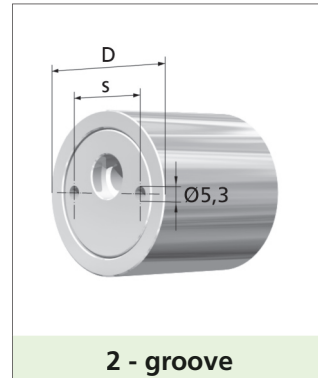

Type M, heavy series with excenter

Type M, light weight series without excenter

| Type | max. belt width [mm] | B [mm] | B ₁ [mm] | B ₂ [mm] | D [mm] | D ₁ [mm] | L [mm] | e [mm] | s [mm] | d [mm] | Bearing type 1-/2-groove |
|-------------|----------------------|--------|---------------------|---------------------|--------|---------------------|--------|--------|--------|--------|--------------------------|
| BSR 71100 | 10 | 14 | 16 | 23 | 28 | 17,5 | - | - | - | - | 1 |
| BSR 71300 | 25 | 27 | 26 | 39,5 | 28 | 17,5 | - | - | - | - | 2 |
| M 40/60-0 | 32 | 40 | 26 | 46 | 60 | 46 | 37,5 | 6 | 35 | 11 | 1 |
| M 60/60-0 | 50 | 60 | 36 | 66 | 60 | 46 | 57,5 | 6 | 35 | 11 | 2 |
| M 110/60-0 | 100 | 110 | 61 | 116 | 60 | 46 | 106,5 | 5 | 35 | 13 | 2 |
| M 60/120-0 | 50 | 60 | 35 | 70 | 120 | 94 | 57,5 | 17 | 70 | 17 | 2 |
| M 110/120-0 | 100 | 110 | 60 | 120 | 120 | 94 | 107,5 | 17 | 70 | 17 | 2 |
| M 85/180-0 | 75 | 85 | 45 | 95 | 180 | 137 | 78,5 | 30 | 70 | 26 | 2 |
| M 160/180-0 | 150 | 160 | 83 | 170 | 180 | 137 | 153,5 | 30 | 70 | 26 | 2 |

Further dimensions and data please inquire.