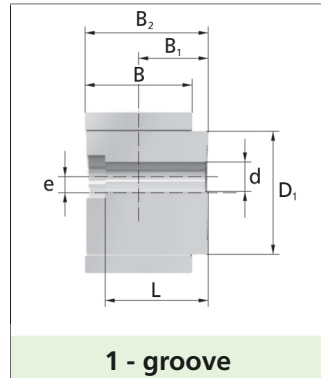

Type M, heavy series with excenter

Type M, light weight series without excenter

| Type | max. belt width [mm] | B [mm] | B ₁ [mm] | B ₂ [mm] | D [mm] | D ₁ [mm] | L [mm] | e [mm] | s [mm] | d [mm] | Bearing type 1-/2-groove |
|-------------|----------------------|--------|---------------------|---------------------|--------|---------------------|--------|--------|--------|--------|--------------------------|
| BSR 71100 | 10 | 14 | 16 | 23 | 28 | 17,5 | - | - | - | - | 1 |
| BSR 71300 | 25 | 27 | 26 | 39,5 | 28 | 17,5 | - | - | - | - | 2 |
| M 40/60-0 | 32 | 40 | 26 | 46 | 60 | 46 | 37,5 | 6 | 35 | 11 | 1 |
| M 60/60-0 | 50 | 60 | 36 | 66 | 60 | 46 | 57,5 | 6 | 35 | 11 | 2 |
| M 110/60-0 | 100 | 110 | 61 | 116 | 60 | 46 | 106,5 | 5 | 35 | 13 | 2 |
| M 60/120-0 | 50 | 60 | 35 | 70 | 120 | 94 | 57,5 | 17 | 70 | 17 | 2 |
| M 110/120-0 | 100 | 110 | 60 | 120 | 120 | 94 | 107,5 | 17 | 70 | 17 | 2 |
| M 85/180-0 | 75 | 85 | 45 | 95 | 180 | 137 | 78,5 | 30 | 70 | 26 | 2 |
| M 160/180-0 | 150 | 160 | 83 | 170 | 180 | 137 | 153,5 | 30 | 70 | 26 | 2 |

Further dimensions and data please inquire.