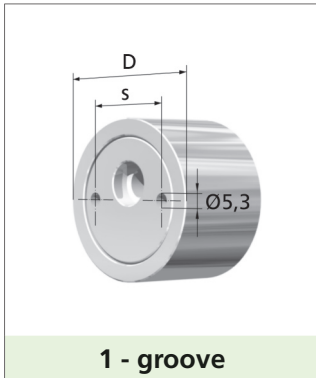

Type M, heavy series with excenter

Type M, light weight series without excenter

| Type | max. belt width [mm] | B [mm] | B ₁ [mm] | B ₂ [mm] | D [mm] | D ₁ [mm] | L [mm] | e [mm] | s [mm] | d [mm] | Bearing type 1-/2-groove |
|-------------|----------------------|--------|---------------------|---------------------|--------|---------------------|--------|--------|--------|--------|--------------------------|
| BSR 71100 | 10 | 14 | 16 | 23 | 28 | 17,5 | - | - | - | - | 1 |
| BSR 71300 | 25 | 27 | 26 | 39,5 | 28 | 17,5 | - | - | - | - | 2 |
| M 40/60-0 | 32 | 40 | 26 | 46 | 60 | 46 | 37,5 | 6 | 35 | 11 | 1 |
| M 60/60-0 | 50 | 60 | 36 | 66 | 60 | 46 | 57,5 | 6 | 35 | 11 | 2 |
| M 110/60-0 | 100 | 110 | 61 | 116 | 60 | 46 | 106,5 | 5 | 35 | 13 | 2 |
| M 60/120-0 | 50 | 60 | 35 | 70 | 120 | 94 | 57,5 | 17 | 70 | 17 | 2 |
| M 110/120-0 | 100 | 110 | 60 | 120 | 120 | 94 | 107,5 | 17 | 70 | 17 | 2 |
| M 85/180-0 | 75 | 85 | 45 | 95 | 180 | 137 | 78,5 | 30 | 70 | 26 | 2 |
| M 160/180-0 | 150 | 160 | 83 | 170 | 180 | 137 | 153,5 | 30 | 70 | 26 | 2 |

Further dimensions and data please inquire.