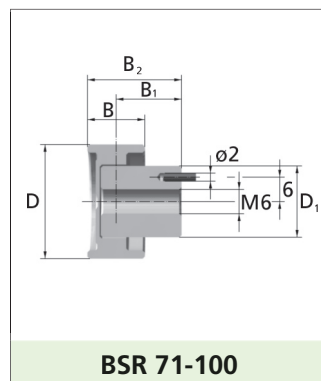

Type M, heavy series with excenter

Type M, light weight series without excenter

| Type | max. belt width [mm] | B [mm] | B ₁ [mm] | B ₂ [mm] | D [mm] | D ₁ [mm] | L [mm] | e [mm] | s [mm] | d [mm] | Bearing type 1-/2-groove |
|-------------|----------------------|--------|---------------------|---------------------|--------|---------------------|--------|--------|--------|--------|--------------------------|
| BSR 71100 | 10 | 14 | 16 | 23 | 28 | 17,5 | - | - | - | - | 1 |
| BSR 71300 | 25 | 27 | 26 | 39,5 | 28 | 17,5 | - | - | - | - | 2 |
| M 40/60-0 | 32 | 40 | 26 | 46 | 60 | 46 | 37,5 | 6 | 35 | 11 | 1 |
| M 60/60-0 | 50 | 60 | 36 | 66 | 60 | 46 | 57,5 | 6 | 35 | 11 | 2 |
| M 110/60-0 | 100 | 110 | 61 | 116 | 60 | 46 | 106,5 | 5 | 35 | 13 | 2 |
| M 60/120-0 | 50 | 60 | 35 | 70 | 120 | 94 | 57,5 | 17 | 70 | 17 | 2 |
| M 110/120-0 | 100 | 110 | 60 | 120 | 120 | 94 | 107,5 | 17 | 70 | 17 | 2 |
| M 85/180-0 | 75 | 85 | 45 | 95 | 180 | 137 | 78,5 | 30 | 70 | 26 | 2 |
| M 160/180-0 | 150 | 160 | 83 | 170 | 180 | 137 | 153,5 | 30 | 70 | 26 | 2 |

Further dimensions and data please inquire.