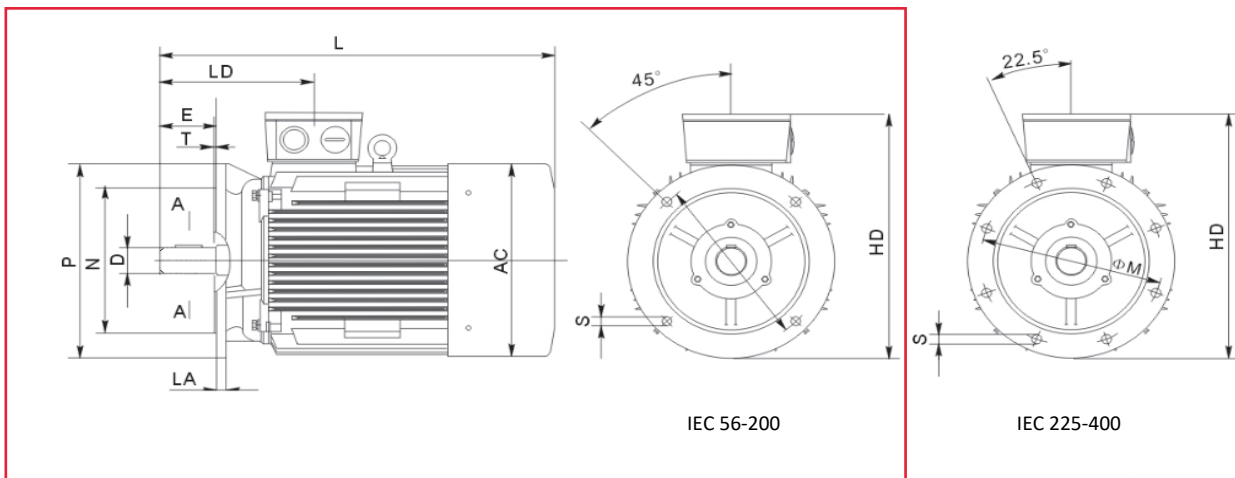

M: 130	HD: 200	E: 30
N: 110	L: 245	D: 14
P: 160	L (V1): 295	G: 11
S: 10	LD: 0	DB: M5
		F: 5

Bevi Group:

BEVI AB, Sweden
BEVI A/S, Denmark
BEVI Norge A/S, Norway
BEVI Finland OY AB, Finland
BEVI CHINA, China

www.bevi.se
www.bevi.dk
www.bevi.no
www.bevi.fi
www.bevi.cn

sales@bevi.se
bevi@bevi.dk
info@bevi.no
info@bevi.fi
sales@bevi.cn

+46 499 271 00
+45 39 67 36 05
+47 22 07 66 50
+358 9 2709 1210
+86 21 5032 5200