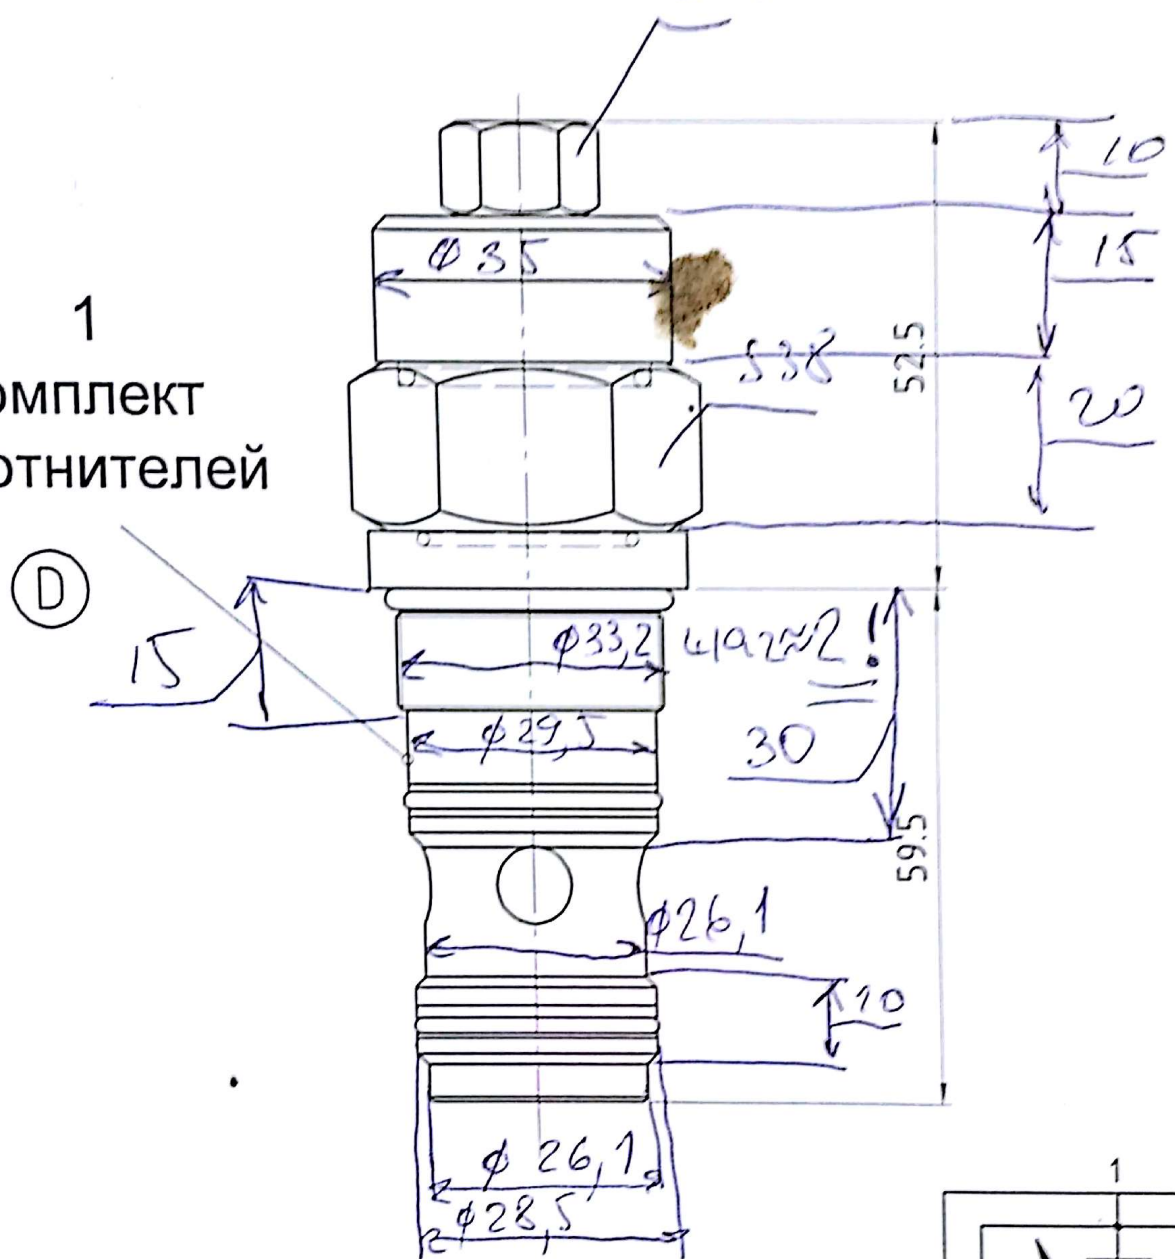

ИН 1033 1СЕВ 120Р35S3 S16

1
Комплект
уплотнителей

Подача: макс. 120 л/мин
 Рабочее давление: макс. 350 бар
 Диапазон регулирования: 70-35- бар
 Установленное рабочее давление: 210 бар