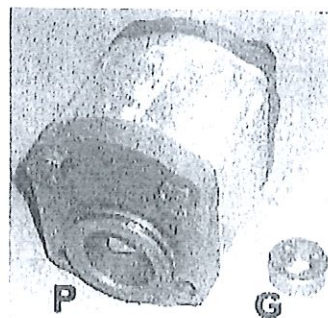

GV102

GIOTTI VICTORIA Gladiator - ROMANITAL Ercolino - VEM Open

Dal 2010 - motori 1310 cc - 4 cilindri - con e senza A/C

From 2010 - engine 1310 cc - 4 cylinders - with and without A/C

00GV102 - Adapter kit (AK)

01GV102 - Kit innesto elettromagnetico = AK + IEM

02GV102 - Kit pompa completo = AK + IEM + G + P***

KIT DI MONTAGGIO // ADAPTER KIT

ELENCO MATERIALE FORNITO // LIST OF SUPPLIED MATERIAL

Pos.	Descrizione // Description	Codice/Code
1	Piastra supporto innesto elettromagnetico // Electromagnetic coupling support plate	GV10231
2	Puleggia tendicinghia // Idler pulley	PG1017
3	Distanziale // Spacer	102519
4	Cinghia // Belt	4PK1185
5	Bulloneria // Nuts and bolt	

IEM	Innesto elettromagnetico compatto // Compact electromagnetic coupling	IEMC-01
P	Pompa gruppo 2 con raccordi posteriori // Group 2 pump with rear fittings	***
G	Giunto a croce H12 // H12 cross coupling	