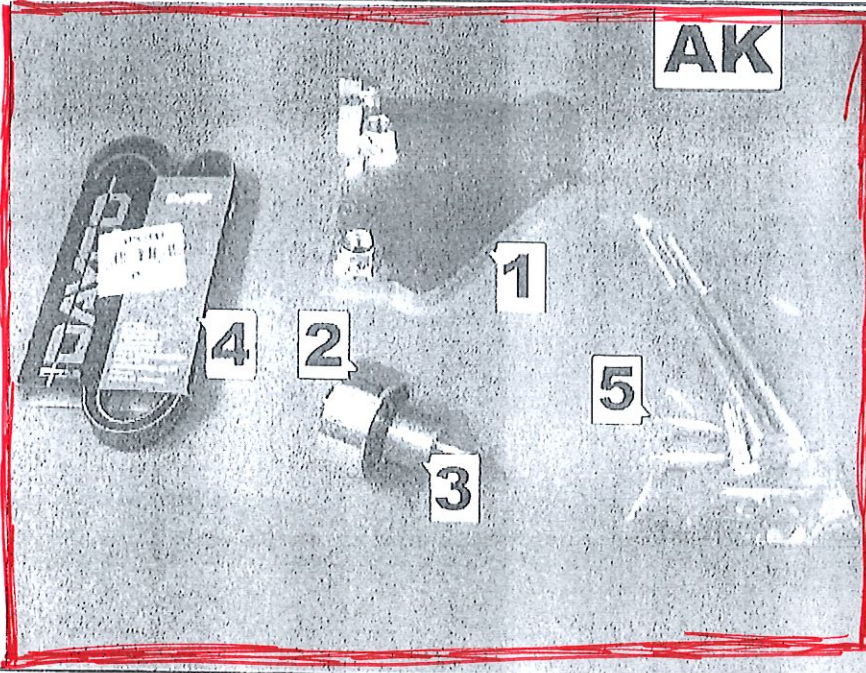

GV102

GIOTTI VICTORIA Gladiator - ROMANITAL Ercolino - VEM Open

Dal 2010 - motori 1310 cc - 4 cilindri - con e senza A/C

From 2010 - engine 1310 cc - 4 cylinders - with and without A/C

00GV102 - Adapter kit (AK)

01GV102 - Kit innesto elettromagnetico = AK + IEM

02GV102 - Kit pompa completo = AK + IEM + G + P***

KIT DI MONTAGGIO // ADAPTER KIT

ELENCO MATERIALE FORNITO // LIST OF SUPPLIED MATERIAL

Pos.	Descrizione // Description	Codice/Code
1	Piastra supporto innesto elettromagnetico // Electromagnetic coupling support plate	GV10231
2	Puleggia tendicinghia // Idler pulley	PG1017
3	Distanziale // Spacer	102519
4	Cinghia // Belt	4PK1185
5	Bulloneria // Nuts and bolt	

IEM	Innesto elettromagnetico compatto // Compact electromagnetic coupling	IEMC-01
P	Pompa gruppo 2 con raccordi posteriori // Group 2 pump with rear fittings	***
G	Giunto a croce H12 // H12 cross coupling	