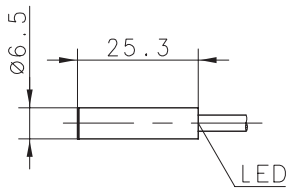

Ø 6.5 mm		M4	M5	M5	
Flush	Flush	Flush	Flush	Flush	Flush
1.5 mm	1.5 mm	0.6 mm	1 mm	1 mm	1 mm
Cable 2 m	Cable 5 m	Cable 2 m	Cable 2 m	Connector M8	Cable 2 m
					NAMUR

6502999034 KIB-D06PS/1,5-K2VPU	6602999460 KIB-D06PS/1,5-KL5V	6502999020 KIB-M04PS/0,6-KL2PU		6502999003 KIB-M05PS/001-KL2PU 6502799001 KIB-M05PÖ/001-KL2PU	6502999018 KIB-M05PS/001-KLSM8 6502799019 KIB-M05PÖ/001-KLSM8		
				6502399003 KIB-M05NS/001-KL2PU			
							6501699008 KIB-M05EA/001-2