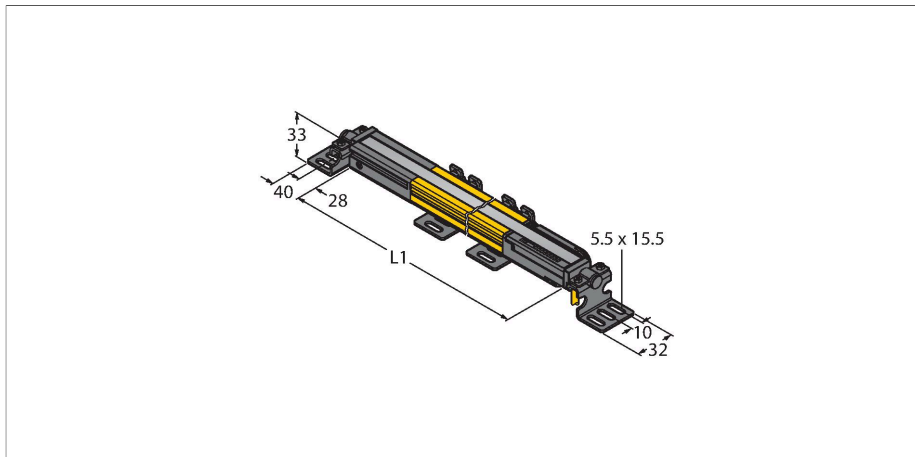

## Personenschutz Lichtvorhang – Empfänger kaskadierbar

### Technische Daten

Typ	SLPCR25-690P8
Ident-No.	3083623
<b>Optische Daten</b>	
Funktion	Lichtvorhang
Optische Auflösung	25 mm
Reichweite	100...7000 mm
Überwachungsfeldhöhe	690 mm
Anzahl der Strahlen	35
Mit Mutingfunktion	Nein
Scan Code	Einstellbar
<b>Elektrische Daten</b>	
Betriebsspannung	20...28 VDC
Restwelligkeit	< 10 % U <sub>ss</sub>
DC Bemessungsbetriebsstrom	≤ 150 mA
Stromaufnahme unbetätigt	≤ 150 mA
Leerlaufstrom	≤ 275 mA
max. Ausgangsstrom sicherer Ausgang	500 mA
Kurzschlusschutz	ja
Verpolungsschutz	ja
Ausgangsfunktion	2 x Öffner, 2 x PNP
Stromausgang	0...500 mA
Anzahl der sicheren Halbleiter-Ausgänge	2
Ansprechzeit typisch	< 12.5 ms
Mit Wiederanlaufsperr	Ja
Ausblendung möglich	Ja

### Merkmale

- Kabel mit Steckverbinder, 300 mm, M12x1, 8-polig
- Verbindung zu kaskadierten Teilnehmern über DEE2R-8...
- Schutzart IP65
- Flaches Gehäuse ohne Blindzone
- Einstellung über DIP-Schalter
- Einstellung reduzierter Auflösung
- Blanking Funktion
- Betriebsspannung: 24 VDC ± 15 %
- Auflösung 25 mm
- Überwachungsfeldhöhe 690 mm (L1)
- Personenschutzart Cat 4, PL e nach EN ISO 13849-1:2008
- Typ 4 nach IEC 61496-1,-2
- SIL 3 nach IEC 61508

## Technische Daten

Mechanische Daten	
Bauform	Quader, EZ-Screen LP
Abmessungen	26 x 28 x 689 mm
Gehäusewerkstoff	Metall, AL, Gelber Polyester
Linse	Kunststoff, Acryl
Kaskadierbar	Ja
Elektrischer Anschluss	Kabel mit Steckverbinder, M12 x 1, 300 m
Aderzahl	8
Umgebungstemperatur	0...+55 °C
Schutzart	IP65
Betriebsspannungsanzeige	LED, grün
Schaltzustandsanzeige	2-Farben-LED, rot
Tests/Zulassungen	
Vibrationsfestigkeit	10-55 Hz bei 0,35 mm
Schockprüfung	10 g bei 16 ms (6000 Zyklen)
Zulassungen	CE, cTUVus, PL e nach EN ISO 13849-1:2008, SIL 3 nach IEC 61508