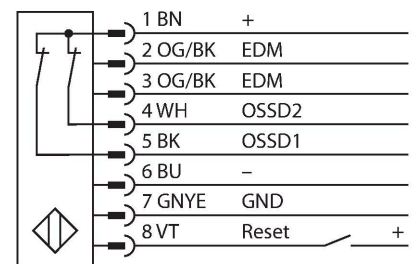

## Personenschutz Lichtvorhang – Empfänger kaskadierbar

### Technische Daten

Typ	SLPCR25-690P8
Ident-No.	3083623
<b>Optische Daten</b>	
Funktion	Lichtvorhang
Optische Auflösung	25 mm
Reichweite	100...7000 mm
Überwachungsfeldhöhe	690 mm
Anzahl der Strahlen	35
Mit Mutingfunktion	Nein
Scan Code	Einstellbar
<b>Elektrische Daten</b>	
Betriebsspannung	20...28 VDC
Restwelligkeit	< 10 % U <sub>ss</sub>
DC Bemessungsbetriebsstrom	≤ 150 mA
Stromaufnahme unbetätigt	≤ 150 mA
Leerlaufstrom	≤ 275 mA
max. Ausgangsstrom sicherer Ausgang	500 mA
Kurzschlusschutz	ja
Verpolungsschutz	ja
Ausgangsfunktion	2 x Öffner, 2 x PNP
Stromausgang	0...500 mA
Anzahl der sicheren Halbleiter-Ausgänge	2
Ansprechzeit typisch	< 12.5 ms
Mit Wiederanlaufsperr	Ja
Ausblendung möglich	Ja

### Merkmale

- Kabel mit Steckverbinder, 300 mm, M12x1, 8-polig
- Verbindung zu kaskadierten Teilnehmern über DEE2R-8...
- Schutzart IP65
- Flaches Gehäuse ohne Blindzone
- Einstellung über DIP-Schalter
- Einstellung reduzierter Auflösung
- Blanking Funktion
- Betriebsspannung: 24 VDC ± 15 %
- Auflösung 25 mm
- Überwachungsfeldhöhe 690 mm (L1)
- Personenschutzart Cat 4, PL e nach EN ISO 13849-1:2008
- Typ 4 nach IEC 61496-1,-2
- SIL 3 nach IEC 61508

## Technische Daten

Mechanische Daten	
Bauform	Quader, EZ-Screen LP
Abmessungen	26 x 28 x 689 mm
Gehäusewerkstoff	Metall, AL, Gelber Polyester
Linse	Kunststoff, Acryl
Kaskadierbar	Ja
Elektrischer Anschluss	Kabel mit Steckverbinder, M12 x 1, 300 m
Aderzahl	8
Umgebungstemperatur	0...+55 °C
Schutzart	IP65
Betriebsspannungsanzeige	LED, grün
Schaltzustandsanzeige	2-Farben-LED, rot
Tests/Zulassungen	
Vibrationsfestigkeit	10-55 Hz bei 0,35 mm
Schockprüfung	10 g bei 16 ms (6000 Zyklen)
Zulassungen	CE, cTUVus, PL e nach EN ISO 13849-1:2008, SIL 3 nach IEC 61508